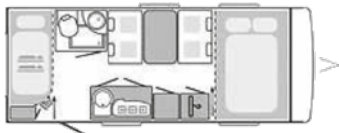

## Wohnwagen

inklusive Luftvorzelt

**Weinsberg  
CaraOne 450FU**  
2 (4) Personen  
1350 kg | 662 cm  
Leergewicht ca. 1070 kg

**Weinsberg  
CaraOne 550QDK**  
4 (6) Personen  
1700 kg | 760 cm  
Leergewicht ca. 1290 kg