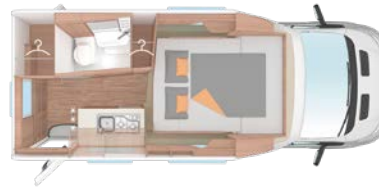

## Unsere Wendigen

Preisgruppe 1 - geeignet für 1-2 Personen

Weinsberg X-Cursion  
500 MQ Edition „Pepper“  
Automatikgetriebe/  
Teilintegrierter  
2 Personen  
589 cm | 3500 kg | 150 PS

Weinsberg X-Cursion  
CUV 500 LT Edition „Pepper“  
Automatikgetriebe/  
Teilintegrierter  
2 Personen  
589 cm | 3500 kg | 150 PS