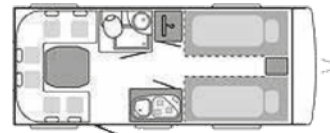

**Weinsberg
CaraOne 480EU**
2 (4) Personen
1500 kg | 707 cm
Leergewicht ca. 1190 kg

Alle unsere Weinsberg WOHNWAGEN sind mit einem Rangierantrieb ausgestattet !

Alle Wohnwagen inklusive
Luftvorzelt über die komplette
Wohnwagen-Länge!

Tagespreise in €	ab 14 Tage	ab 6 Tage
Sparsaison	65,00	68,00
Nebensaison	68,00	72,00
Hauptsaison	72,00	78,00